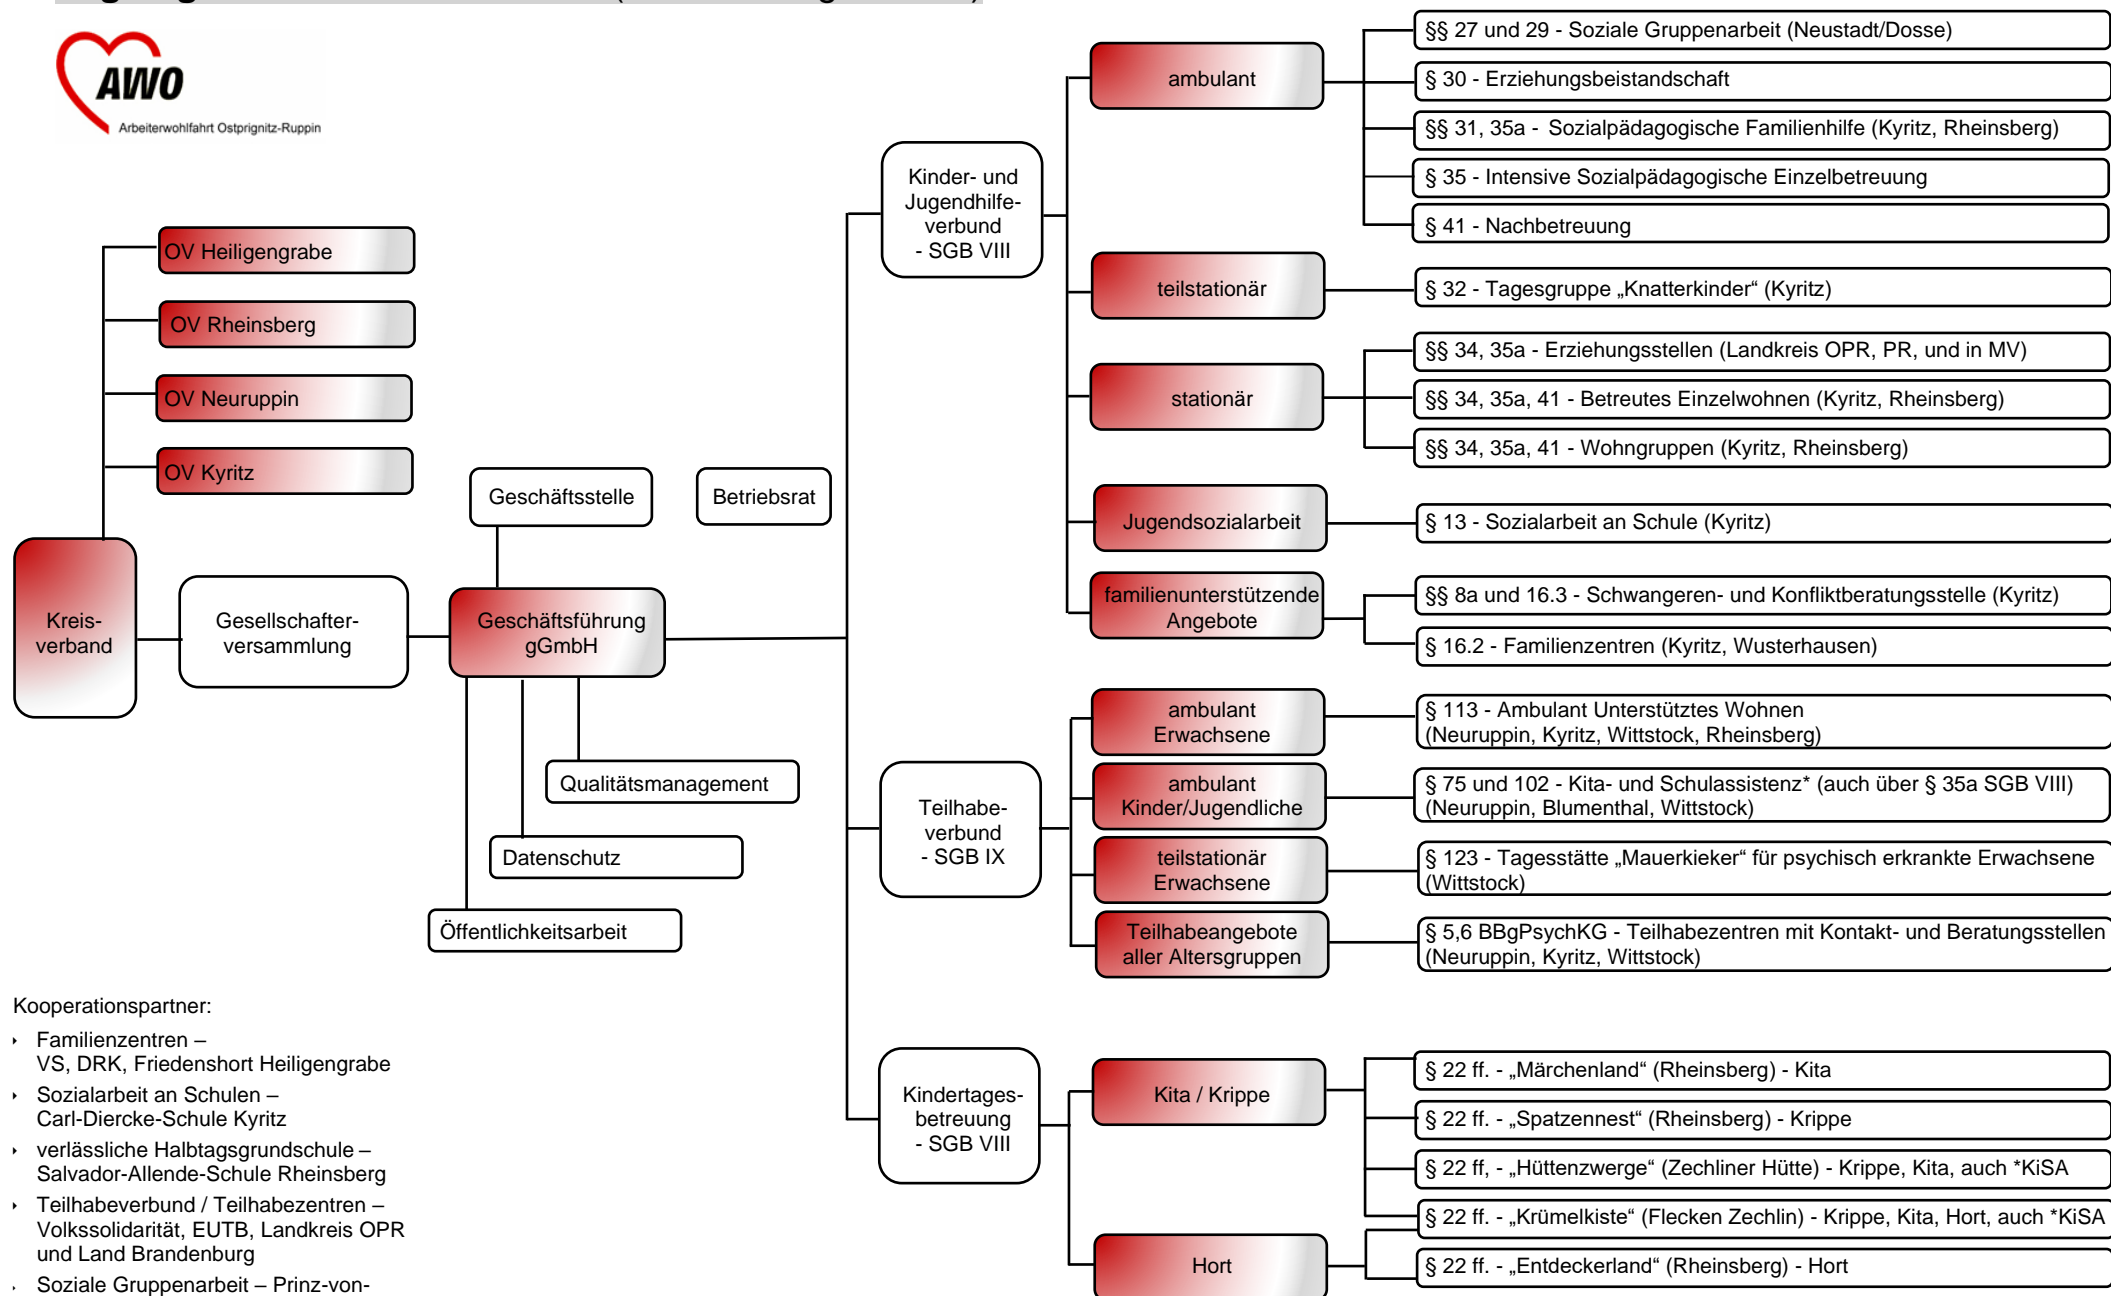

# Organigramm der Gesellschaft (AWO-OPR gSGmbH)

## Kooperationspartner:

- › Familienzentren – VS, DRK, Friedenshort Heiligengrabe
- › Sozialarbeit an Schulen – Carl-Diercke-Schule Kyritz
- › verlässliche Halbtagsgrundschule – Salvador-Allende-Schule Rheinsberg
- › Teilhaberverbund / Teilhabezentren – Volkssolidarität, EUTB, Landkreis OPR und Land Brandenburg
- › Soziale Gruppenarbeit – Prinz-von-Homburg-Schule Neustadt/Dosse